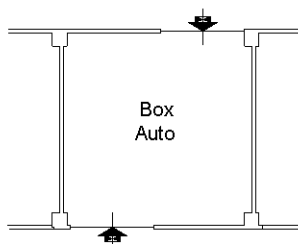

Prov. Aosta

N. 282

Scheda n. 1

Scala 1:200

PIANTA PIANO SECONDO INTERRATO

h = 250 cm

Catasto dei Fabbricati - Situazione al 07/04/2021 - Comune di LA THUILE (E470) - < Foglio: 13 - Particella: 307 - Subalterno: 41 >
LOCALITA' CAPOLUOGO piano: S2;