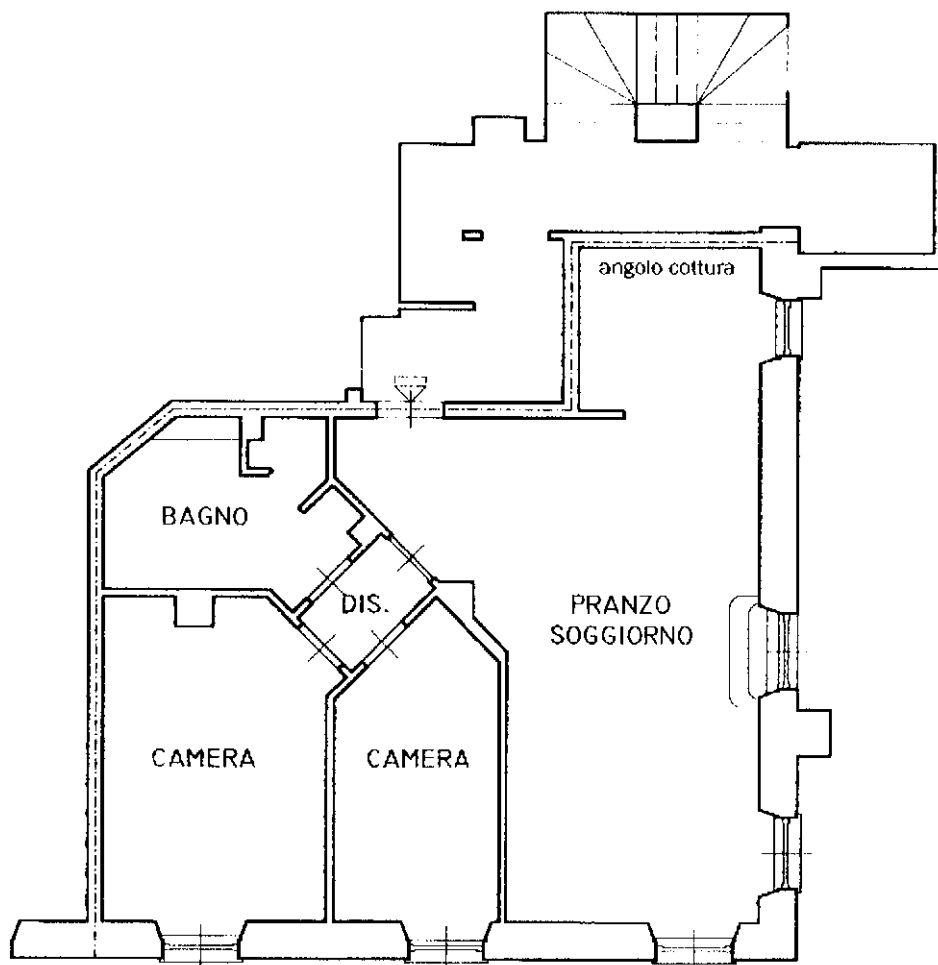

Prov. Aosta

N. 874

Scheda n. 1

Scala 1:100

PIANO PRIMO

h = 2,20 m

Catasto dei Fabbricati - Situazione al 13/06/2013 - Comune di LA THUILE (E470) - < Foglio: 13 Particella: 145 - Subalterno 13 >
VIA MARCELLO COLLOMB piano: 1;